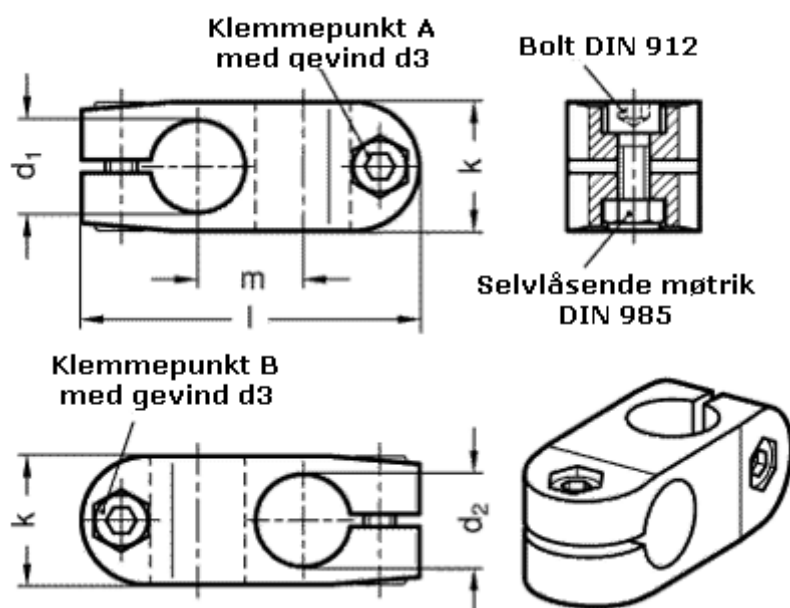

Varenummer: 20131B18B182SW  
Beskrivelse: E+G Kryds forbinder  
GN131-B18-B18-2-SW

## Mål

d1	= 18
d2	= 18
d3	= M 6
k	= 25
l1	= 64
m	= 20

Vippehåndtag = GN 911-M 6-""22, skal bestilles separat